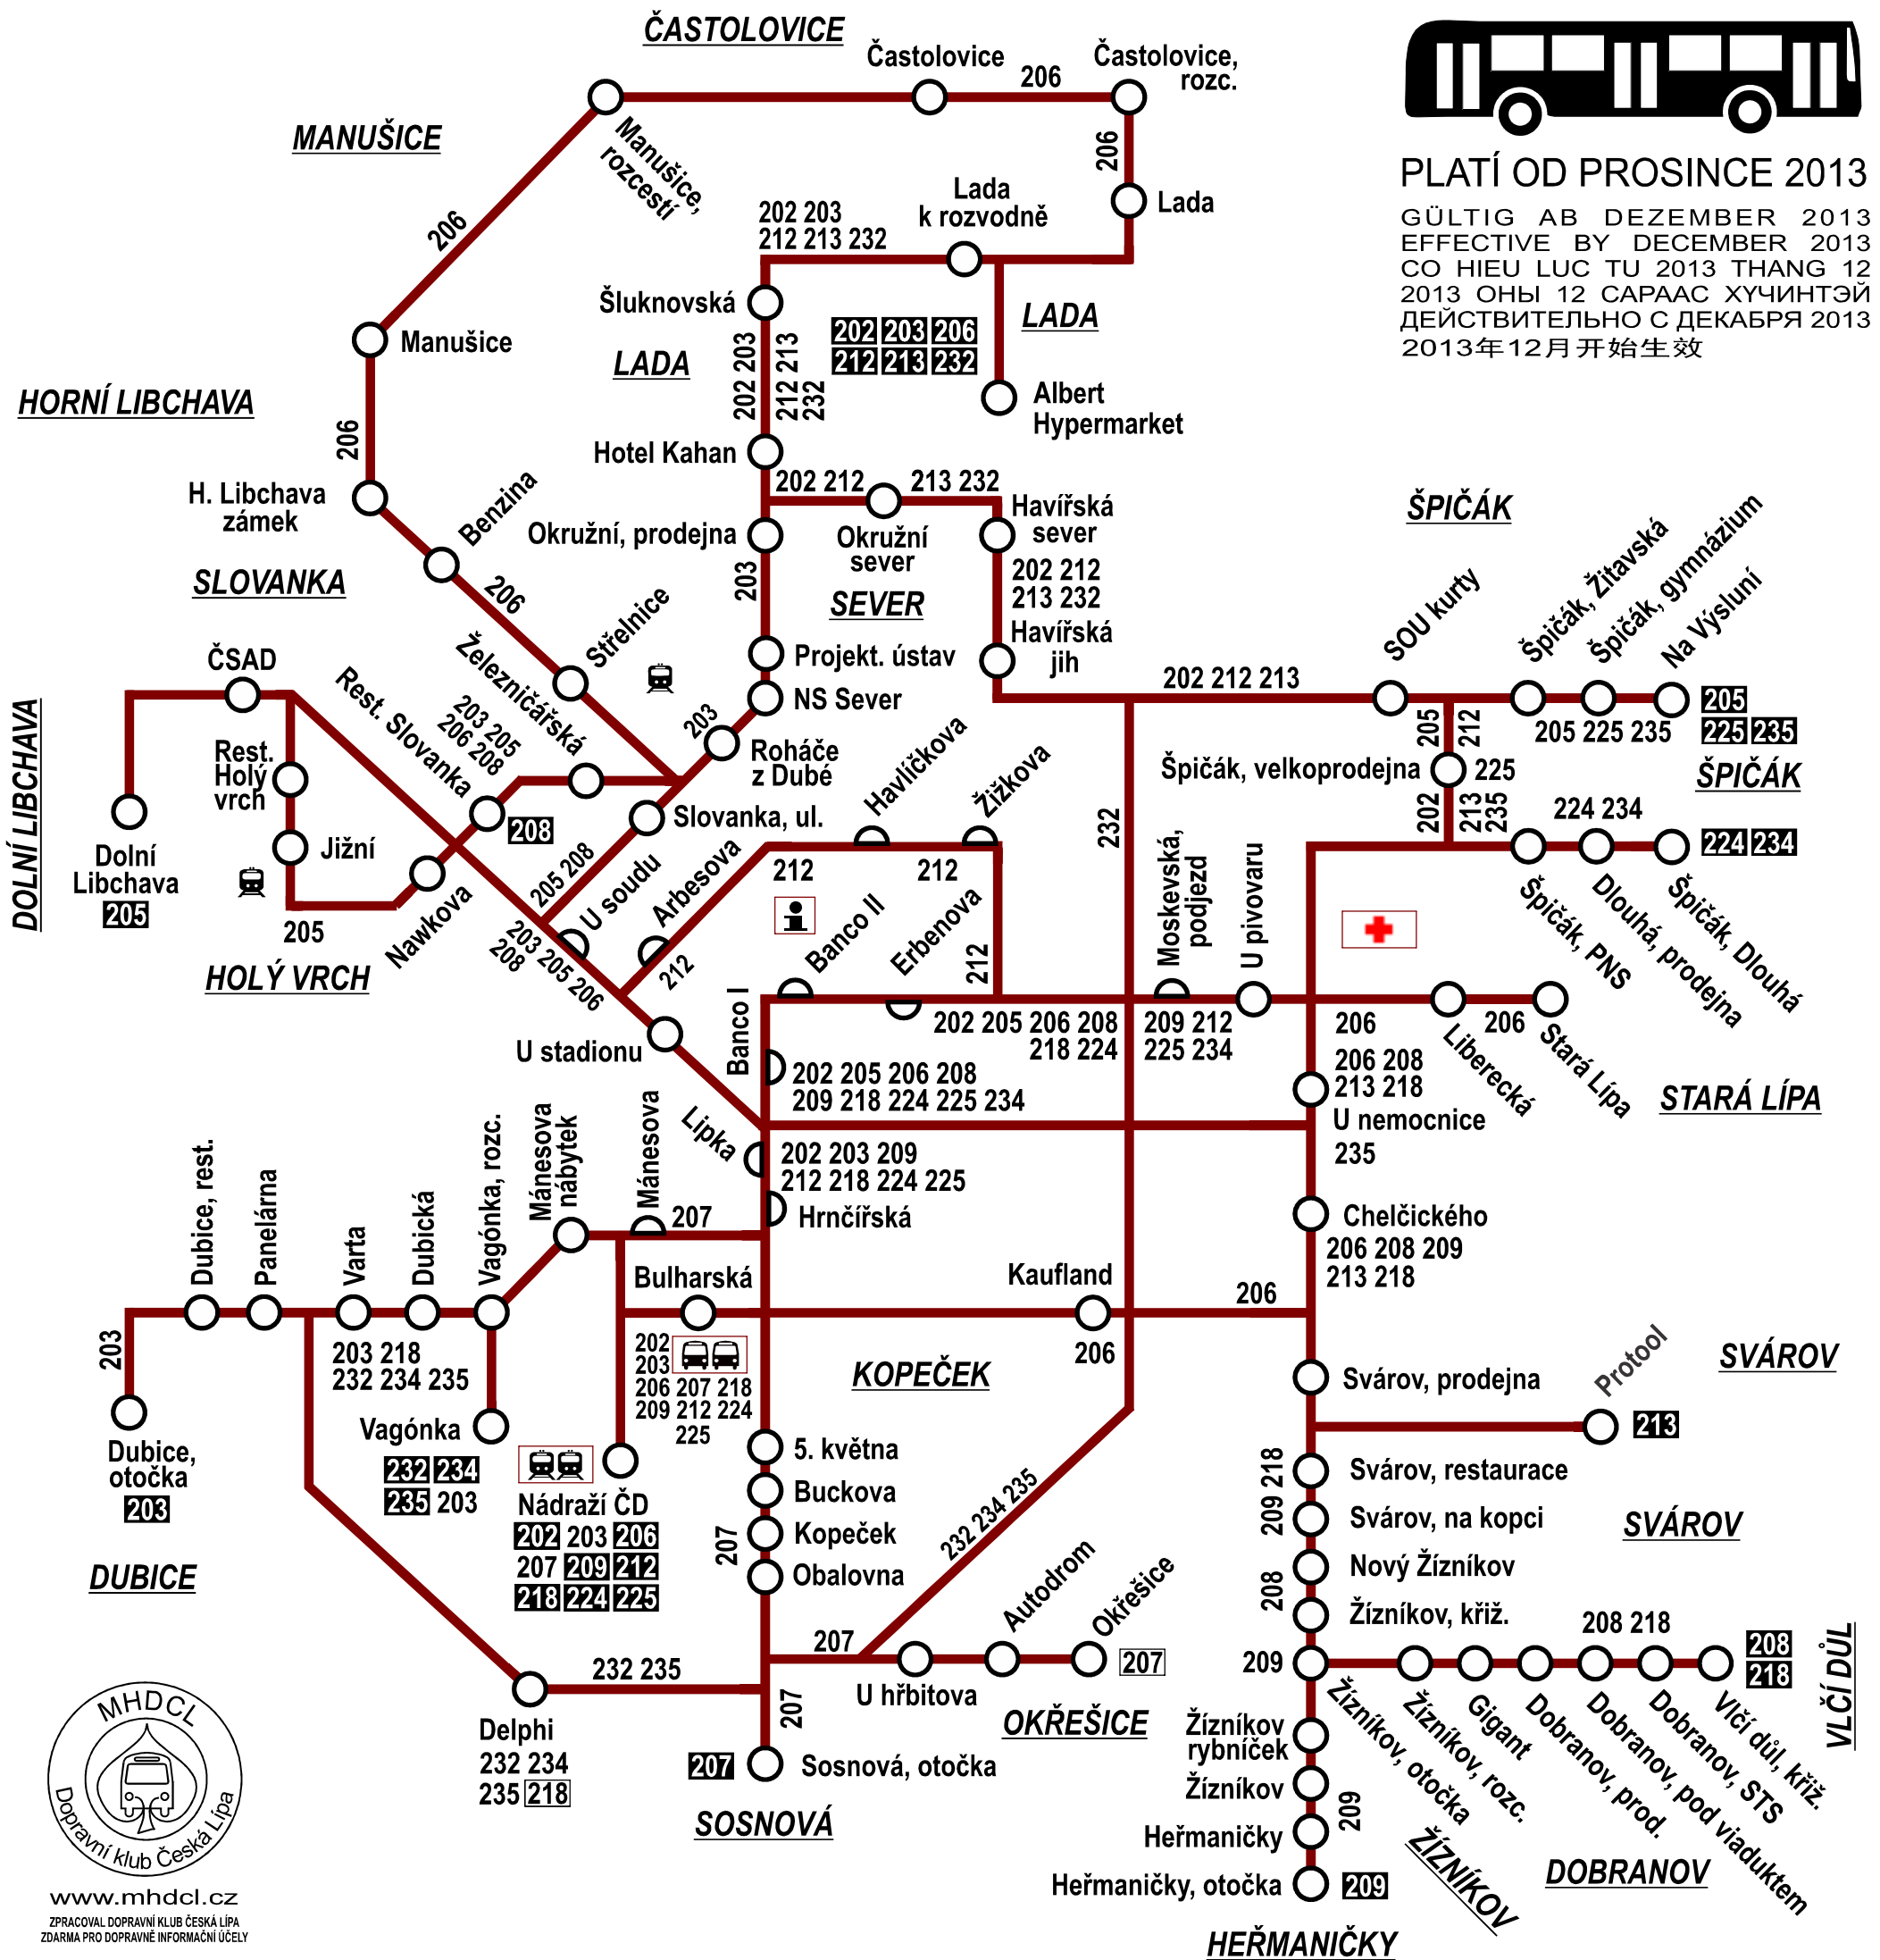

# SCHÉMA SÍTĚ LINEK MHD ČESKÁ LÍPA

ÖPNV LINIENNETZPLAN, MUNICIPAL TRANSIT NETWORK MAP, BAN DO HUONG DAN DUONG DI CONG CONG O THANH PHO, ХОТЫН ЗАМ ТЭЭВРИЙН ГАЗРЫН ЗУРАГ, КАРТА ЛИНИЙ СЕТИ ГОРОДСКОГО ТРАНСПОРТА, 市内公交线路图

PLATÍ OD PROSINCE 2013

GÜLTIG AB DEZEMBER 2013  
EFFECTIVE BY DECEMBER 2013  
CO HIEU LUC TU 2013 THANG 12  
2013 ОНЫ 12 САРААС ХҮЧИНТЭЙ  
ДЕЙСТВИТЕЛЬНО С ДЕКАБРЯ 2013  
2013年12月开始生效

www.mhdcl.cz  
ZPRACOVAL DOPRAVNÍ KLUB ČESKÁ LÍPA  
ZDARMA PRO DOPRAVNĚ INFORMACNÍ ÚČELY

- 123 LINKA MHD, ÖPNV LINIE, MUNICIPAL TRANSIT ROUTE, TUYEN AUTOBUS, ОРОН НУТГИЙН АВТОБУСНЫ ШУГАМ, ГОРОДСКАЯ АВТОБУСНАЯ ЛИНИЯ ТРАНСПОРТА, 公交线路
- 123 KONEČNÁ STANICE, ENDHALTESTELLE, TERMINAL STATION, TRAM CUỐI CÙNG, ЭЦЭСИЙН ЗОГСООЛ, ПРЕДЕЛЬНАЯ СТАНЦИЯ, 主终点站
- 123 KONEČNÁ PRODLOUŽENÁ, ERWEITERTE ENDHALTESTELLE, EXTENDED TERMINAL STATION, BỞ SUNG TRAM CUỐI CÙNG, ЭЦЭСИЙН ЗОГСООЛ, РАСШИРЕННАЯ ПРЕДЕЛЬНАЯ СТАНЦИЯ, 扩展点站
- ZASTÁVKA MHD, ÖPNV HALTESTELLE, MUNICIPAL TRANSIT STOP, TRAM DUNG XE THANH PHO, АВТОБУСНЫ ЗОГСООЛ, ГОРОДСКАЯ ОСТАНОВКА ТРАНСПОРТИРОВКИ, 市内公交站点
- D ZASTÁVKA JEDNOSMĚRNÁ, EINERICHTUNGHALT, ONE WAY STOP, DUONG MOT CHIEU, НЭГ ЧИГЛЭЛИЙН ЗОГСООЛ, ОДНОСТОРОННЯЯ ОСТАНОВКА, 单向车站

- AUTOBUSOVÉ NÁDRAŽÍ, BUSBAHNHOF, BUS & COACH STATION, TRAM XE BUÝT, АВТОБУСНЫ БУУДАЛ, АВТОБУСНЫЙ ВОКЗАЛ, 汽车站
- HLAVNÍ NÁDRAŽÍ, HAUPTBAHNHOF, CENTRAL STATION, BEN XE TRUNG TAM, ҮНДСЭН ГАЛТ ТЭРЭГНИЙ БУУДАЛ, ГЛАВНЫЙ ВОКЗАЛ, 中央站
- ŽELEZNIČNÍ STANICE, BAHNSTATION, RAILWAY STOP, TRAM DUONG XE LUA, ГАЛТ ТЭРЭГНИЙ ЗОГСООЛ, СТАНЦИЯ ПОЕЗДА, 火车站
- NEMOCNICE, KRANKENHAUS, HOSPITAL, BENH VIEN, ЭМНЭЛЭГ, БОЛЬНИЦА, 医院
- INFORMAČNÍ STR. MHD, ÖPNV-AUSKÜNFT, MUNI TRANSIT INFO, CONG TY VAN CHUYEN CONG CONG NOI THANH, ХОТЫН ТЭЭВРИЙН ИНФО, ИНФО ГОРОДСКОГО ТРАНСПОРТА, 市内公交调查办公室